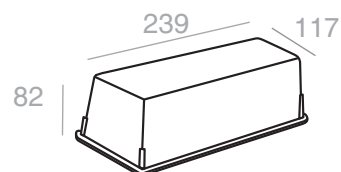

RTB 100

RTB 155

RTB 210

 1000 cm<sup>3</sup> RTB 100

 1550 cm<sup>3</sup> RTB 155

 2100 cm<sup>3</sup> RTB 210

 Zatavitelné  
 Táč GL 290 nebo RL 300

kód	váha G	počet ks v kartonu	počet kartonů na paletě	zatavovací povrch	minimální objednávka pro zakázkovou výrobu		
					IML	barva	dekorace
RTB 100	63	210	12	7	-	5 000	5 000
RTB 155	68	150	24	7	-	2 500	2 500
RTB 210	95	160	12	7	-	2 500	2 500