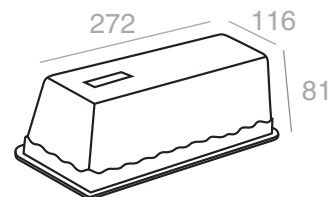

1650 cm³ BPL 165

kód	váha G	počet ks v kartonu	počet kartonů na paletě	zátavovací povrch	minimální objednávka pro zakázkovou výrobu		
					IML	barva	dekorace
BPL 101	50	270	12	7	50 000	50 000	-
BPL 165	92	168	12	7	-	20 000	-

1. ☐ Síťotisk
   ☐ Tamponový tisk
   ☒ IML
   ☒ Probarvení
   ☐ Glazura

Zatavitelné

Páska pro vyklopení - ventilek

Exklusivní provedení

Táč GL 290 nebo RL 300 pro BPL 165