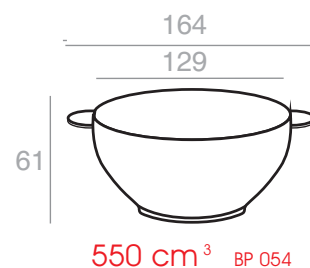

 550 cm<sup>3</sup> TB 055

61

164

129

 550 cm<sup>3</sup> BP 054

kód	váha G	počet ks v kartonu	počet kartonů na paletě	zátavovací povrch	minimální objednávka pro zakázkovou výrobu		
					IML	barva	dekorace
TB 055 d	50	320	12	-	-	20 000	5 000
BP 054	57	192	20	-	-	5 000	-
TB 055 Cristal	50	320	12	-	-	20 000	5 000