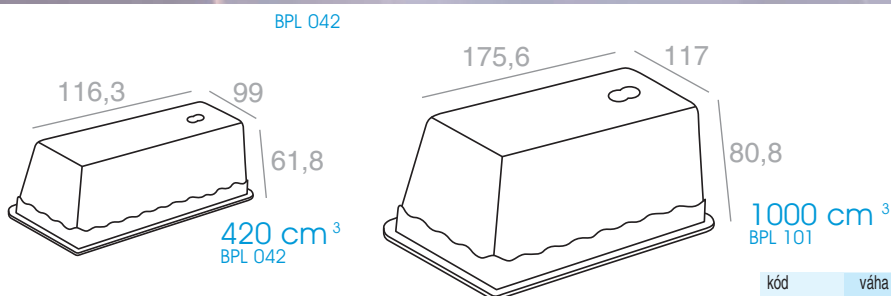

Miska s ventilkem

BPL 042 - BPL 101

Transparentní

-10° PPc stat +115°

kód	váha G	počet ks v kartonu	počet kartonů na paletě	zátavovací povrch	minimální objednávka pro zakázkovou výrobu		
					IML	barva	dekorace
BPL 042	18	360	20	7	50 000	50 000	-
BPL 101	50	270	12	7	50 000	50 000	-

Zatavitelné

Rovné kraje
Všechny dílky jsou stejné

Snímatelné pásky - ventilky

Tác RL 220 D pro BPL 042

Exklusivní provedení

☐ Síťotisk   ☐ Tamponový tisk   ☒ IML   ☒ Probarvení   ☐ Glazura