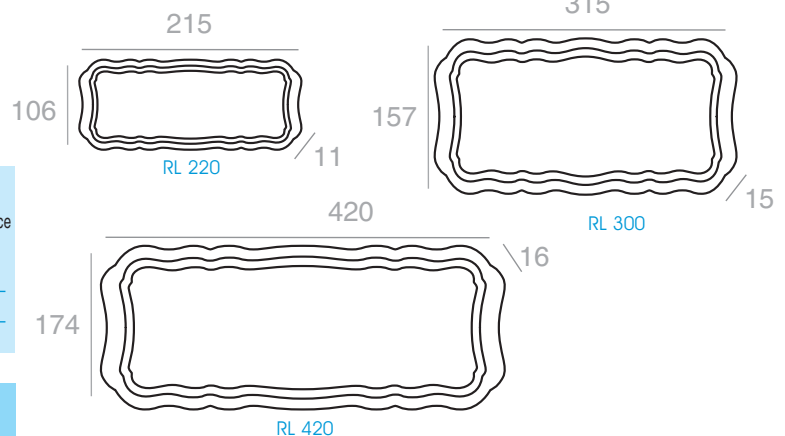

- Síťotisk   
  Tamponový tisk   
  IML   
  Probarvení   
  Glazura

**Vysoká formička**
**TRD 009**

Kristal

-35° PPc +120°

Zatavitelné  
Páska - snadné vyklopení  
Průměr 67 mm - standardní velikost

Exklusivní design