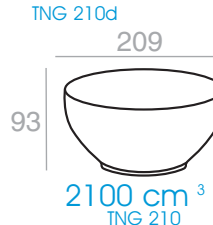

☐ Síťotisk   ☐ Tamponový tisk   ☐ IML   ☐ Probarvení   ☐ Glazura

Miska

Víko

TB 025 - CV 094

Hliněný "kartáčovaný" dekor

Krémová barva

-0° PPh +130°

-45° PE bd +80°

Červená barva - "kartáčováno"