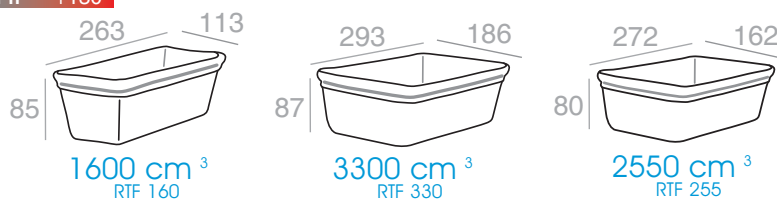

## RTF 160d - RTF 330 - RTF 255

Historický dekor nebo jantarový "opálený" dekor nebo kropenatý dekor

0° PPh +130°

RTF 160d

RTF 330

RTF 255

kód	váha G	počet ks v kartonu	počet kartonů na paletě	zátavovací povrch	minimální objednávka pro zakázkovou výrobu		
					IML	barva	dekorace
RTF 160d	167	72	32	-	-	2 500	2 500
RTF 330	246	44	32	-	-	2 500	2 500
RTF 255	191	72	24	-	-	2 500	2 500