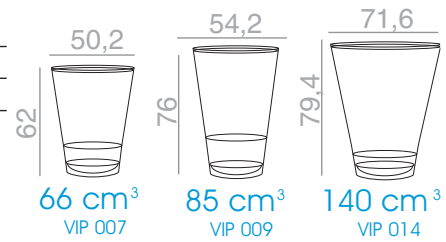

 66 cm<sup>3</sup>  
VIP 007

 85 cm<sup>3</sup>  
VIP 009

 140 cm<sup>3</sup>  
VIP 014

kód	váha G	počet ks v kartonu	počet kartonů na paletě	zatavovací povrch	minimální objednávka pro zakázkovou výrobu		
					IML	barva	dekorace
VIP 007	17,8	588	36	2	-	-	-
VIP 009	23,7	490	36	2	-	-	-
VIP 014	33	400	36	2	-	-	-