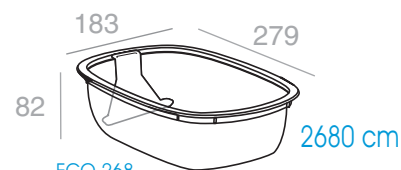

Prezentační miska **RTP 311**

Jantarový "opálený" design

0° PPh +130°

Náhradní náplň **ECO 268**

Bílá kamenina

-35° PPc +120°

Náplň je možné zatavit
testováno na balicích strojích
Víko CVD 285
Možnost jiných náplní
DUO 238 nebo DUO 350
Možnost jiné prezentační nádoby
PSG 350
3 provedení k dispozici: barva + glazura dekor
nebo barva + sítotisk
Perfektně reprodukováný keramický vzhled

ECO 268

3100 cm³

kód	váha G	počet ks v kartonu	počet kartonů na paletě	zatavovací povrch	minimální objednávka pro zakázkovou výrobu		
					IML	barva	dekorace
ECO 268	94	150	12	7	-	5 000	-
RTP 311	181	72	12	-	-	2 500	2 500

☐ Sítotisk ☐ Tamponový tisk ☐ IML ☐ Probarvení ☐ Glazura

Prezentační miska **DUO 238 - DUO 350**

Bílá -10° PPc stat +115°

Zatavitelné

Náhradní náplně do prezentačních misek
Snadná výměna
Víko pro uzavření dle potřeby

1 nástroj pro obě misky

Víko **CVD 285**

Transparentní -35° PPc +120°

2380 cm³ DUO 238

3500 cm³ DUO 350

kód	váha G	počet ks v kartonu	počet kartonů na paletě	zatavovací povrch	minimální objednávka pro zakázkovou výrobu		
					IML	barva	dekorace
DUO 238	88	104	-	7	-	-	-
DUO 350	109	92	-	7	-	-	-
CVD 285	59	184	-	-	-	-	-

☐ Sítotisk ☐ Tamponový tisk ☐ IML ☐ Probarvení ☐ Glazura

Prezentační miska **PSG 350**

Barva - tmavá červená

0° PPh +130°

kód	váha G	počet ks v kartonu	počet kartonů na paletě	zatavovací povrch	minimální objednávka pro zakázkovou výrobu		
					IML	barva	dekorace
PSG 350	208	66	12	-	-	1 000	1 000

Otvor na držák etiket

Odvětrávaná prezentační miska pro
Zatavitelné náplně DUO 238 a DUO 350
Možnost použít rovněž ECO 268

☐ Sítotisk ☐ Tamponový tisk ☐ IML ☐ Probarvení ☐ Glazura