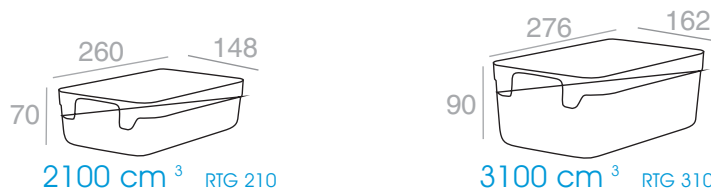

 Síťotisk     Tamponový tisk     IML     Probarvení     Glazura

RTC 260

Zatavitelné

**Forma na paštiky**
**RTG 210 - RTG 310**

Kropenatý krémové provedení

0° PPh +130°

kód	váha G	počet ks v kartonu	počet kartonů na paletě	zatahovací povrch	minimální objednávka pro zakázkovou výrobu		
					IML	barva	dekorace
<b>RTG 210</b>	130	120	12	-	-	2 500	2 500
<b>RTG 310</b>	168	90	12	-	-	2 500	2 500