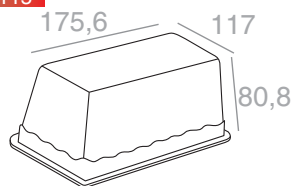

Miska

BPO 101 - BPO 165

Transparentní

-10° PPc stat +115°

1000 cm³ BPO 101