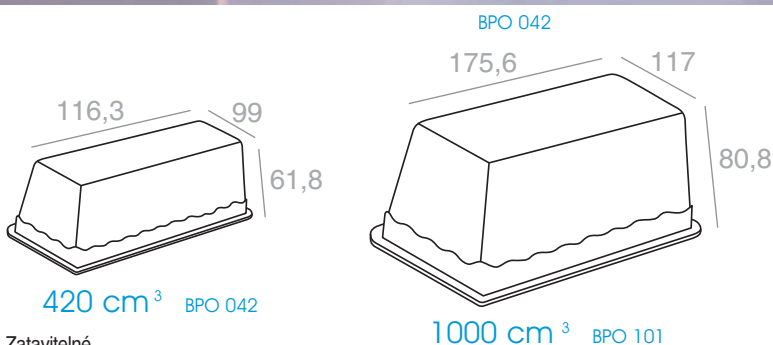

Miska

BPO 042 - BPO 101

Transparentní

-10° PPc stat +115°

kód	váha G	počet ks v kartonu	počet kartonů na paletě	zátavovací povrch	minimální objednávka pro zakázkovou výrobu		
					IML	barva	dekorace
BPO 042	18	360	20	7	50 000	50 000	-
BPO 101	50	220	20	7	50 000	50 000	-

Zatavitelné

Rovné kraje
Všechny dílky jsou stejné

Tác RL 220 D pro BPO 042

☐ Síťotisk   ☐ Tamponový tisk   ☒ IML   ☒ Probarvení   ☐ Glazura