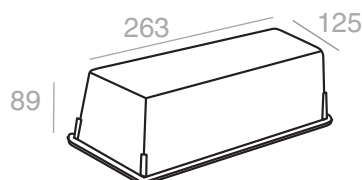

RTB 100

RTB 155

RTB 210

 1000 cm<sup>3</sup> RTB 100

 1550 cm<sup>3</sup> RTB 155

 2100 cm<sup>3</sup> RTB 210

 Zatavitelné  
 Táč GL 290 nebo RL 300

kód	váha G	počet ks v kartonu	počet kartonů na paletě	zatavovací povrch	minimální objednávka pro zakázkovou výrobu		
					IML	barva	dekorace
RTB 100	63	210	12	7	-	5 000	5 000
RTB 155	68	150	24	7	-	2 500	2 500
RTB 210	95	160	12	7	-	2 500	2 500