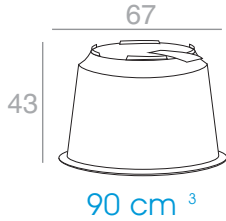

- Síťotisk   
  Tamponový tisk   
  IML   
  Probarvení   
  Glazura

**Vysoká formička**
**TRD 009**

Kristal

-35° PPc +120°

Zatavitelné  
Páska - snadné vyklopení  
Průměr 67 mm - standardní velikost

Exklusivní design