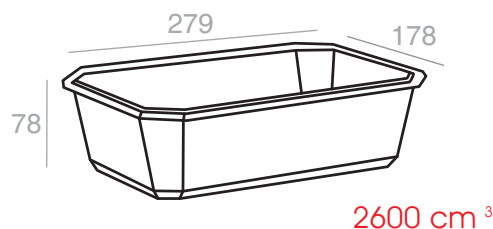

Osmihran

RTC 260

Bílá

-35° PPc +120°

kód	váha G	počet ks v kartonu	počet kartonů na paletě	zatahovací povrch	minimální objednávka pro zakázkovou výrobu		
					IML	barva	dekorace
RTC 260	89	144	20	7	-	5 000	-

☒ Síťotisk   ☐ Tamponový tisk   ☐ IML   ☒ Probarvení   ☒ Glazura

RTC 260

Zatavitelné