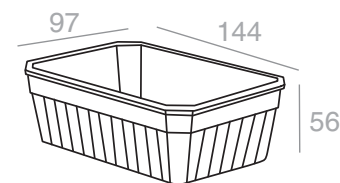

530 cm³ RTV 053

1. ☐ Síťotisk
   ☒ Tamponový tisk
   ☐ IML
   ☒ Probarvení
   ☒ Glazura