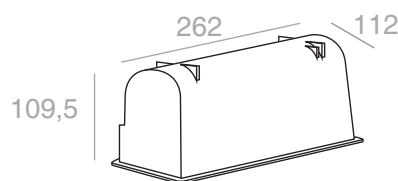

 Síťotisk     Tamponový tisk     IML     Probarvení     Glazura

**Miska - forma**
**PF 200**

Krémová

-35° PPc +120°

PF 200

 2000 cm<sup>3</sup>

kód	váha G	počet ks v kartonu	počet kartonů na paletě	zatavovací povrch	minimální objednávka pro zakázkovou výrobu		
					IML	barva	dekorace
PF 200	147	110	12	7	-	2 500	-