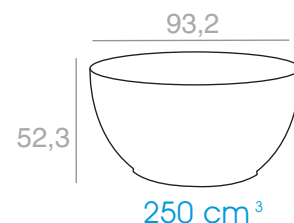

☐ Síťotisk   ☐ Tamponový tisk   ☐ IML   ☐ Probarvení   ☐ Glazura