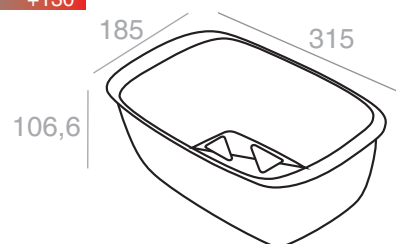

Prezentační miska **PSG 350**

Barva - tmavá červená

0° PPh +130°

kód	váha G	počet ks v kartonu	počet kartonů na paletě	zatavovací povrch	minimální objednávka pro zakázkovou výrobu		
					IML	barva	dekorace
PSG 350	208	66	12	-	-	1 000	1 000

Otvor na držák etiket

Odvětrávaná prezentační miska pro
Zatavitelné náplně DUO 238 a DUO 350
Možnost použít rovněž ECO 268

☐ Sítotisk ☐ Tamponový tisk ☐ IML ☐ Probarvení ☐ Glazura