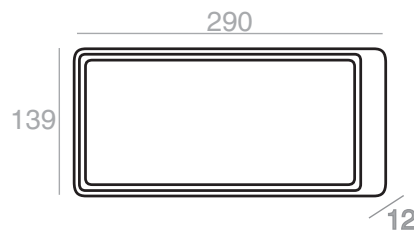

**Táček
GL 290**

Černá

-70° PS cristal +70°

kód	váha G	počet ks v kartonu	počet kartonů na paletě	zátavovací povrch	minimální objednávka pro zakázkovou výrobu		
					IML	barva	dekorace
GL 290	59	246	32	-	-	5 000	5 000

1. ☐ Síťotisk
   ☐ Tamponový tisk
   ☐ IML
   ☒ Probarvení
   ☐ Glazura

GL 290

GL 290 + BPL 165