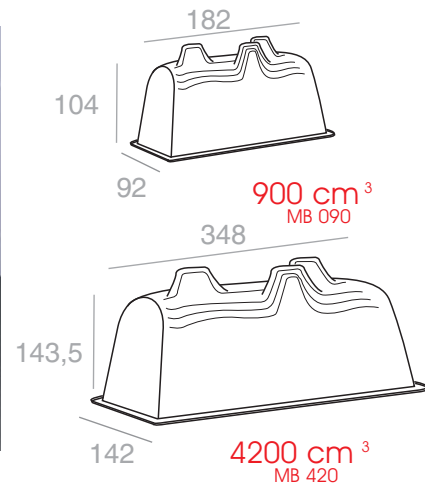

## Forma "dřevo-kmen" MB 090 - MB 420

Speciální materiál

Přírodní PP

MB 090

MB 420

kód	váha G	počet ks v kartonu	počet kartonů na paletě	zátavovací povrch	minimální objednávka pro zakázkovou výrobu		
					IML	barva	dekorace
MB 090	100	108	24	6	-	-	-
MB 420	348	42	24	7	-	-	-