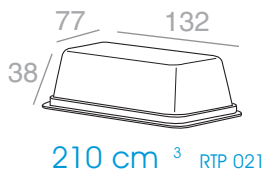

210 cm³ RTP 021